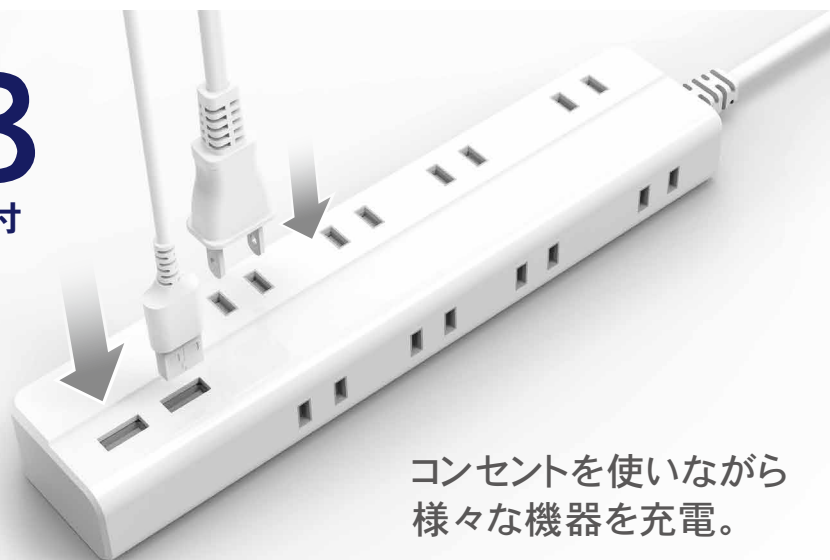

ほこりの侵入を防ぐシャッター付きコンセント

コンセント 8 + USB 個口 USB充電ポート付

たくさん挿せる
デザインタップ

コンセントを使いながら
様々な機器を充電。

製品特長

**L字プラグ
トラッキング防止プラグ**

プラグの根元にほこりが付着するのを防ぎます。

二重被ふくコード

感電や火災の防止に有効です。

USB充電ポート

スマートフォンやタブレットなどが充電できます。

USB-Aポート × 2 (合計出力:2.4A)^{※1}

ACアダプタ用挿し込み口

ACアダプタ用に2個口のコンセントの間隔を広く設けています。となりの挿し込み口に干渉せず、ゆったりと使用できます。

コード長

1.5m / 2.5m

**AUTO POWER SYSTEM 搭載
(オートパワーシステム)**

USBポートに接続されたスマートフォン(Android端末とその他の端末)を自動判別し、その機器に合わせた最適な充電ができます。(使用するケーブルや機器によっては充電できない場合があります)

※1:機器によっては2台同時充電ができない場合があります。その場合は片方のUSBポートのみを使用してください。

製品仕様

- ・本体サイズ(コード・プラグ部除く):約W48×H230×D30mm
- ・本体重量:(TPA815-WT)約340g/(TPA825-WT)約410g
- ・本体材質:ABS/PC樹脂
- ・コード長:(TPA815-WT)約1.5m/(TPA825-WT)約2.5m

[コンセント挿し込み口]

- ・定格入力:AC100V-125V
- ・口数:8個口(合計1400Wまで)

[USBポート]

- ・定格出力:DC5V 2.4A(合計最大)
- ・コネクタ形状:USB-Aタイプ
- ・ポート数:2個口

●充電用USBケーブルは付属しませんので、別途お求めください。

商品名:USB付き
コンセント8個口タップ
1.5m
品番:TPA815-WT
J A N :4936960116740