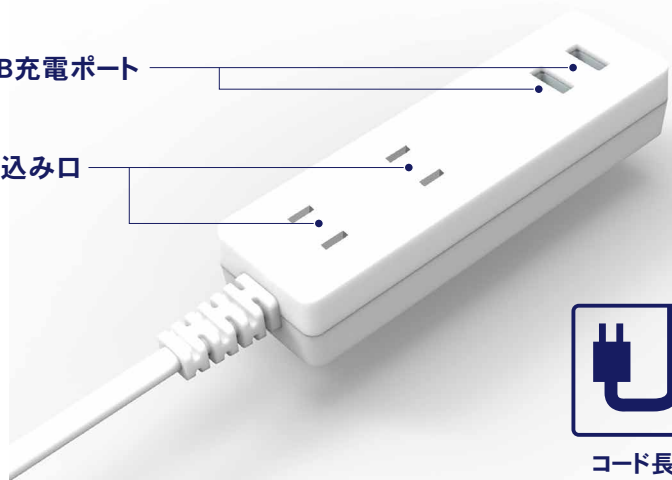

コンセント 2 + USB 個口 USB充電ポート付

省スペース設置
コンパクトデザイン

コンセントを使いながら
様々な機器を充電。

製品特長

**L字プラグ
トラッキング防止プラグ**

プラグの根元にほこりが付着するのを防ぎます。

二重被ふくコード

感電や火災の防止に有効です。

USB充電ポート

スマートフォンやタブレットなどが充電できます。

USB-Aポート × 2 (合計出力: 2.4A)^{※1}

**AUTO POWER SYSTEM 搭載
(オートパワーシステム)**

USBポートに接続されたスマートフォン(Android端末とその他の端末)を自動判別し、その機器に合わせた最適な充電ができます。(使用するケーブルや機器によっては充電できない場合があります)

※1: 機器によっては2台同時充電ができない場合があります。その場合は片方のUSBポートのみを使用してください。

USB充電ポート

コンセント挿し込み口

コード長

1.5m / 2.5m

製品仕様

- ・本体サイズ(コード・プラグ部除く): 約W38×H130×D27mm
- ・本体重量: (TPA15-WT)約190g/(TPA25-WT)約260g
- ・本体材質: ABS/PC樹脂
- ・コード長: (TPA15-WT)約1.5m/(TPA25-WT)約2.5m

[コンセント挿し込み口]

- ・定格入力: AC100V-125V
- ・口数: 2個口(合計1400Wまで)

[USBポート]

- ・定格出力: DC5V 2.4A(合計最大)
- ・コネクタ形状: USB-Aタイプ
- ・ポート数: 2個口

●充電用USBケーブルは付属しませんので、別途お求めください。

商品名: USB付き
コンセント2個口タップ
1.5m
品番: TPA15-WT
J A N : 4936960117464

パッケージサイズ:
W90×H220×D60mm(245g)
ボール: 6個入り
ボールサイズ: W100×H230×D370mm(1.8kg)
ケース: 24個入り(6個入り×4箱)
ケースサイズ: W380×H250×D415mm(7.7kg)