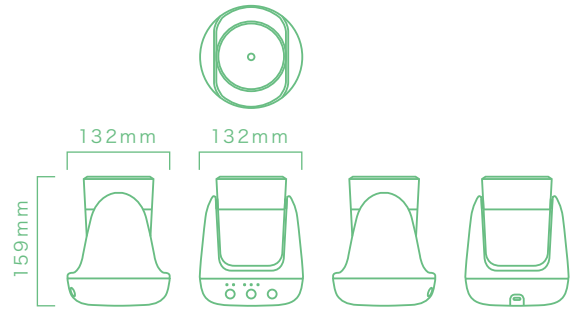

【付属品】

- ●吸水スティック(5本):約10cm
- ●USB電源ケーブル(USB-A⇄USB-C):約1m
- ●取扱説明書(保証書)

ご使用になるには別途、USB電源が必要です。

本製品は清潔にご使用していただくため、定期的なメンテナンスが必要です。

- ■本体やミスト吹出口の清掃
- ■使用毎に新しい水を用意
- ■吸水スティックの定期交換(交換の目安:約1カ月)

ご使用前に、必ず取扱説明書をご覧ください。