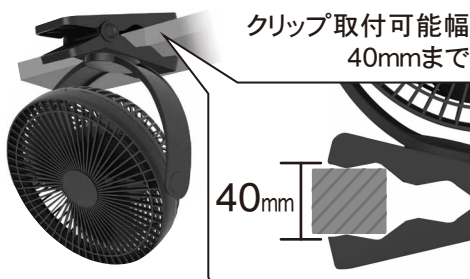

どこでもFAN 2WAY CLIP

2WAYクリップ

DC MOTOR | 省電力

選べる
2電源
POWER

- ①  コンセント電源
- ②  USB電源

- ≡ 風量調整
4段階
- ⌚ 切タイマー
1H・2H・4H・8H

☆☆☆
お手持ちの
モバイルバッテリー
でも
うごく扇風機
☆☆☆

(別売)※1

※1: お手持ちのバッテリーを接続して、電源のない場所でコードレス使用できます。USBポートの出力が、1.5A以上あるものをご使用を推奨します。

クリップ
&
卓上
2WAY

■クリップではさんで設置

■卓上に設置

縦横 360°可動 (手動で調整)

サーキュレーターとしてもお使いいただけます。

製品仕様

- 風量4段階調整(微弱・弱・中・強) ●3枚羽根(直径17cm) ●角度調整:上下左右に360°
- ・本体サイズ:W220×H256×D81mm ・本体重量:約440g(アダプターを除く) ・主要材質:ABS樹脂
- ・電源:①家庭用コンセント電源(AC100V 50/60Hz)②USB電源(DC5V/1.5A)
- ・消費電力:約0.5W(最小)~9W(最大) ・クリップ取付可能幅40mmまで
- ・付属品:専用ACアダプター/USB電源ケーブル(コード長:約2m)/取扱説明書(保証書)