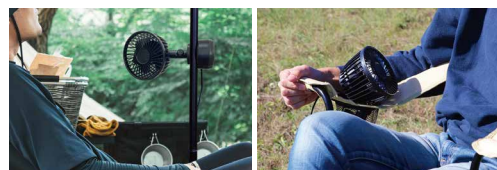

CAR&CAMP

車内・屋外の暑さ対策に。
コンパクトなスポットサーキュレーター

エアコンの風を車内に循環 | 後部座席にも風をより送ることができます。

上:約70°(手動)/左右:約90°(自動)に首振り可能

キャンプ・バーベキューなどのアウトドアシーンでも活躍

設置用クリップ搭載 | ドリンクホルダーに設置可能

POWER

カーアダプター

製品仕様

本体サイズ	W115×H210×D90mm
本体重量	約340g(アダプターを除く)
主要材質	ABS樹脂
電源	1.カーソケット 2.USB電源(DC 5V/0.8A)
消費電力	約1W(最小)~4.5W(最大) ※コンセント用アダプターを使用した場合 (コンセント用アダプターは付属しません)
風量調節	弱・中・強(3段階)
角度調節	1.上:約70°(手動) 2.左右:約90°(自動)
羽根サイズ	直径9cm(5枚羽根)
付属品	専用USBカーアダプター(入力12V~24V対応) 取扱説明書(1年保証書付き)