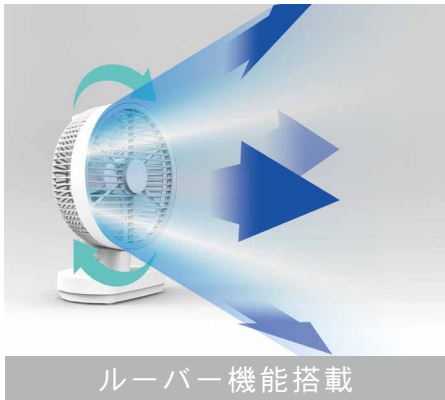

広範囲に
心地よい風を送風

LOUVER FAN ルーバーファン

送風範囲拡張
ルーバー構造

左右首振り

3段階
風量調節

OFFタイマー
(1・3・5H)

シーンに合わせて選べる **3WAY電源**

内蔵電池

コンセント電源

USB電源

ルーバー機能搭載

前面ガードに傾斜を付け、回転させることで広範囲に広がる風を送風する。

手動調節

上下に最大約 90°可動
(15°ずつ6段階切替)

自動運転

左右に最大約 90°可動
(左: 45° / 右: 45°)

■ 製品仕様

本体サイズ	W226×H300×D143mm	充電時間	約4時間(空の状態から満充電まで)
本体重量	約800g(アダプターを除く)	風量調節	弱・中・強(3段階)
主要材質	ABS樹脂	角度調整	①上下に最大90°(手動) ②左右に最大90°(左:45° 右:45°/自動)
電源	①内蔵電池:リチウムイオン電池(5000mAh) ②家庭用コンセント電源(AC100V 50/60Hz) ③USB電源(DC 5V)		切タイマー設定
消費電力	約10W(最大)	羽根サイズ	直径19cm(5枚羽根)
連続稼働時間	内蔵電池使用時 弱モード(約6時間) 中モード(約3時間) 強モード(約1.5時間)	付属品	専用ACアダプター(DC 5V/1.5A) USBケーブル(USB-A⇒USB-C/約1m) 取扱説明書(1年保証書付き)