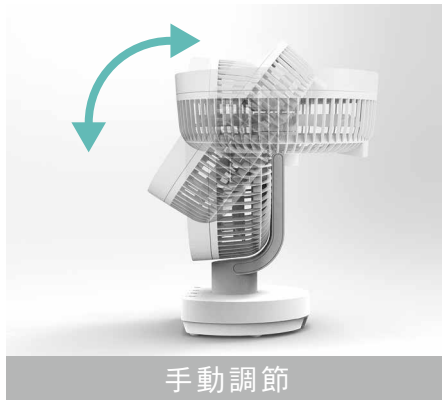

広範囲に
心地よい風を送風

LOUVER FAN ルーバーファン

送風範囲拡張
ルーバー構造

左右首振り

3段階
風量調節

OFFタイマー
(1・3・5H)

シーンに合わせて選べる **3WAY電源**

内蔵電池

コンセント電源

USB電源

ルーバー機能搭載

前面ガードに傾斜を付け、回転させることで広範囲に広がる風を送風する。

手動調節

上下に最大約 90°可動
(15°ずつ6段階切替)

自動運転

左右に最大約 90°可動
(左: 45° / 右: 45°)

■ 製品仕様

本体サイズ	W226×H300×D143mm	充電時間	約4時間(空の状態から満充電まで)
本体重量	約800g(アダプターを除く)	風量調節	弱・中・強(3段階)
主要材質	ABS樹脂	角度調整	①上下に最大90°(手動) ②左右に最大90°(左:45° 右:45°/自動)
電源	①内蔵電池:リチウムイオン電池(5000mAh) ②家庭用コンセント電源(AC100V 50/60Hz) ③USB電源(DC 5V)		切タイマー設定
消費電力	約10W(最大)	羽根サイズ	直径19cm(5枚羽根)
連続稼働時間	内蔵電池使用時 弱モード(約6時間) 中モード(約3時間) 強モード(約1.5時間)	付属品	専用ACアダプター(DC 5V/1.5A) USBケーブル(USB-A⇒USB-C/約1m) 取扱説明書(1年保証書付き)