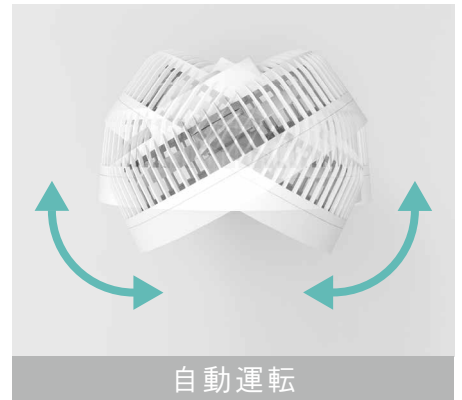

広範囲に
心地よい風を送風

LOUVER FAN ルーバーファン

送風範囲拡張
ルーバー構造

左右首振り

3段階
風量調節

OFFタイマー
(1・3・5H)

シーンに合わせて選べる **3WAY電源**

内蔵電池

コンセント電源

USB電源

ルーバー機能搭載

前面ガードに傾斜を付け、回転させることで広範囲に広がる風を送風する。

手動調節

上下に最大約 90°可動
(15°ずつ6段階切替)

自動運転

左右に最大約 90°可動
(左: 45° / 右: 45°)

■ 製品仕様

本体サイズ	W226×H300×D143mm	充電時間	約4時間(空の状態から満充電まで)
本体重量	約800g(アダプターを除く)	風量調節	弱・中・強(3段階)
主要材質	ABS樹脂	角度調整	①上下に最大90°(手動) ②左右に最大90°(左:45° 右:45°/自動)
電源	①内蔵電池:リチウムイオン電池(5000mAh) ②家庭用コンセント電源(AC100V 50/60Hz) ③USB電源(DC 5V)		切タイマー設定
消費電力	約10W(最大)	羽根サイズ	直径19cm(5枚羽根)
連続稼働時間	内蔵電池使用時 弱モード(約6時間) 中モード(約3時間) 強モード(約1.5時間)	付属品	専用ACアダプター(DC 5V/1.5A) USBケーブル(USB-A⇒USB-C/約1m) 取扱説明書(1年保証書付き)