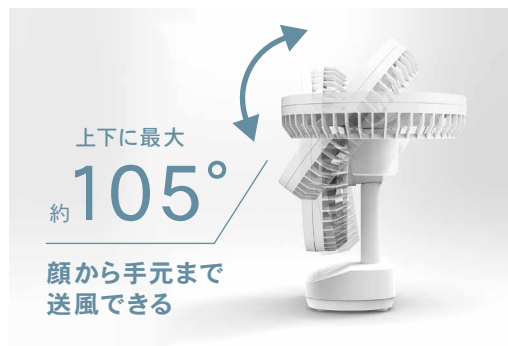

Compact FAN

cordless コードレス

3WAY
電源

3段階
風量調節

105°
角度調節

マグネット搭載

薄型設計で収納ラクラク

マグネット搭載でスチール面に設置可能

DC
MOTOR
省電力 / 静音

電気代:1時間あたり

約0.22円※1

※1: コンセント電源使用時
1kWh=27円(税込)で算出

■製品仕様

本体サイズ	W150×H192×D70mm
本体重量	約265g(アダプターを除く)
主要材質	ABS樹脂
電源	①内蔵電池:リチウムイオン電池(3000mAh) ②家庭用コンセント電源(AC100V 50/60Hz) ③USB電源(DC 5V)
消費電力	約8W(最大)
連続稼働時間	内蔵電池使用時 弱モード(約28時間) 自動停止機能が働くため、約10時間で1度運転を停止します 中モード(約8.5時間) 強モード(約4.5時間)
充電時間	約5時間(空の状態から満充電まで)
風量調節	弱・中・強(3段階)
角度調節	上下に最大105°(上:90°/下:15°)
切タイマー設定	1・3・5時間(未設定の場合は約10時間で自動停止)
羽根サイズ	直径12cm(7枚羽根)
付属品	専用ACアダプター(DC 5V/1A) USBケーブル(USB-A⇒microUSB/約1m) 取扱説明書(1年保証書付き)