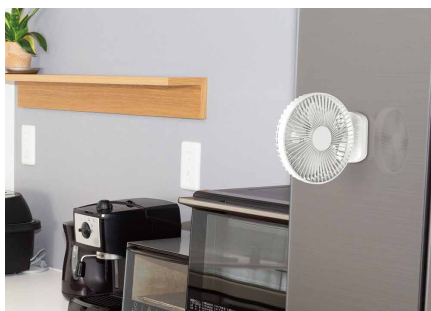

Compact FAN

cordless コードレス

3WAY
電源

3段階
風量調節

105°
角度調節

マグネット搭載

薄型設計で収納ラクラク

マグネット搭載でスチール面に設置可能