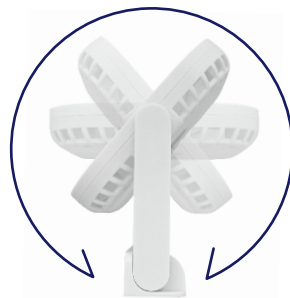

コンパクトサイズで
どこでも設置しやすい

COMPACT
FANコンパクトファン

角度調節

上下 **360°**
好みの角度で設定できる

マグネット搭載

(スチール面に設置できる)
デスクや冷蔵庫に設置して使うことができます。

薄型設計

引出しや本棚にも収納できます。

POWER

コンセント

乾電池

(アルカリ単3形乾電池
×4本使用)※1

USB電源

モバイルバッテリー
(別売)※2

電気代:1時間あたり

約 **0.06** 円

コンセント電源 / 中風モード運転時
1kWh=31円(税込)で算出

※1: 必ずアルカリ乾電池をご使用ください。

※2: モバイルバッテリーは付属していません。お手持ちのバッテリーを接続してご使用できます。
(モバイルバッテリーの種類によってはお使いいただけない場合があります。)

製品仕様

本体サイズ	W169×H190×D41mm(使用時) W169×H190×D30mm(収納時)
本体重量	約275g(アダプターを除く)
主要材質	ABS樹脂
電源	①家庭用コンセント(AC100V 50/60Hz) ②USB(DC 5V/0.5A) ③乾電池(アルカリ単3形×4本使用)〈別売〉
消費電力	約1W(最小)~3W(最大)
風量調節	3段階調節(弱・中・強)
角度調節	上下360°
自動OFF機能	電源を入れてから約10時間で自動で運転を停止
羽根サイズ	直径12cm(7枚羽根)
マグネット数	4個
付属品	専用ACアダプター(DC 5V) USBケーブル(USB-A⇒DCプラグ/約1.3m) 取扱説明書(1年保証書付き)