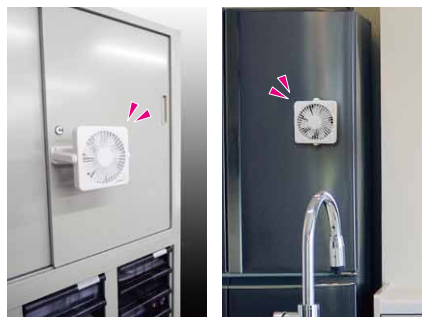

コンパクトボディでどこでも設置

◎写真はイメージです。

場所を取らない、どこにでも置きやすいコンパクト扇風機です。

360°自由自在

ピンポイントで角度調整ができます。

省スペース収納できます

台座が回転し、フラットに変形します。本棚やデスクの引き出しへの収納に便利です。

3電源対応。

シーンに合わせて電源を選べます。

①コンセント電源

②USB電源

③乾電池

※乾電池は別売です。

マグネット搭載。

スチール面に設置できます。

デスクや冷蔵庫に設置して使うことができます。
★搭載マグネット数：4個