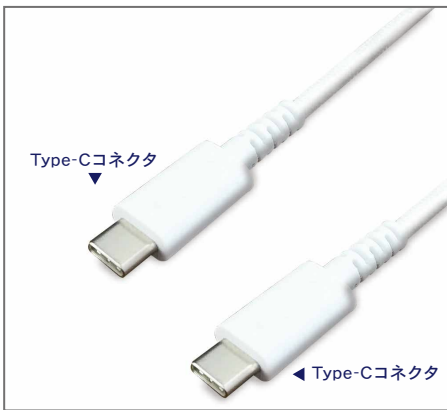

通信・充電ケーブル

USB-C to Cケーブル ホワイト

商品特長

- USB PD(USB Power Delivery)対応。急速な充電が可能。※1
- 屈曲に強いロングブッシュと、ケーブルの表面をナイロンで覆うことで、従来のケーブルより耐久性を強化。
- 最大出力3.0A対応。
- 充電・データ転送ができる。

※1.USB PDに対応したUSB電源とPower Deliveryに対応した機種が必要になります。
USB PD非対応機種の場合、通常の充電になります。

品名：USB-C to Cケーブル1M ホワイト
品番：CHTCCBC100T-WT
J A N：4936960-117150

1Pack (商品パッケージサイズ) プリスター(PET)台紙(紙) W55×H160×D35mm(48g)
ホール Unit 20入 W105×H170×D330mm(1.3kg)
ケース Carton 80入 (20入×4BOX) W230×H363×D340mm(5.7kg)

〔仕様〕

- インターフェイス:USBType-C⇄USBType-C (USB規格/USB2.0)
- データ転送速度:最大480Mbps
- 長さ:約1m
- 材質:TPU/ナイロン

品名：USB-C to Cケーブル2M ホワイト
品番：CHTCCBC200T-WT
J A N：4936960-117167

1Pack (商品パッケージサイズ) プリスター(PET)台紙(紙) W55×H160×D35mm(77g)
ホール Unit 20入 W105×H170×D330mm(1.9kg)
ケース Carton 80入 (20入×4BOX) W230×H363×D340mm(8.1kg)

〔仕様〕

- インターフェイス:USBType-C⇄USBType-C (USB規格/USB2.0)
- データ転送速度:最大480Mbps
- 長さ:約2m
- 材質:TPU/ナイロン

充電器に接続してご使用になる場合

Type-Cポートのある充電器に接続

AC,DC充電器
モバイルバッテリーなど

データ通信にご使用になる場合

Type-Cポートのあるパソコンに接続

| 適合機種 | Type-Cコネクタ 装備機器専用 | |
|------|----------------------|-----------------------|
| | スマートフォン (Type-C) | スマートフォン (microUSB) |
| | ○ | × |
| | 携帯電話 (ガラケー) | |
| × | | × |