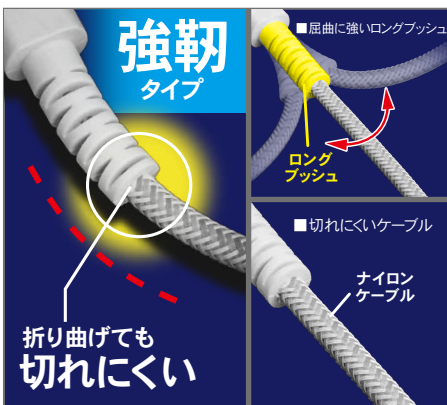

通信・充電ケーブル

USB-C to Cケーブル ホワイト

商品特長

- USB PD(USB Power Delivery)対応。急速な充電が可能。※1
- 屈曲に強いロングブッシュと、ケーブルの表面をナイロンで覆うことで、従来のケーブルより耐久性を強化。
- 最大出力3.0A対応。
- 充電・データ転送ができる。

※1.USB PDに対応したUSB電源とPower Deliveryに対応した機種が必要になります。
USB PD非対応機種の場合、通常の充電になります。

品名：USB-C to Cケーブル1M ホワイト
品番：CHTCCBC100T-WT
J A N：4936960-117150

1Pack (商品パッケージサイズ) プリスター(PET)台紙(紙) W55×H160×D35mm(48g)
ホール Unit 20入 W105×H170×D330mm(1.3kg)
ケース Carton 80入 (20入×4BOX) W230×H363×D340mm(5.7kg)

〔仕様〕

- インターフェイス:USBType-C⇄USBType-C (USB規格/USB2.0)
- データ転送速度:最大480Mbps
- 長さ:約1m
- 材質:TPU/ナイロン

品名：USB-C to Cケーブル2M ホワイト
品番：CHTCCBC200T-WT
J A N：4936960-117167

1Pack (商品パッケージサイズ) プリスター(PET)台紙(紙) W55×H160×D35mm(77g)
ホール Unit 20入 W105×H170×D330mm(1.9kg)
ケース Carton 80入 (20入×4BOX) W230×H363×D340mm(8.1kg)

〔仕様〕

- インターフェイス:USBType-C⇄USBType-C (USB規格/USB2.0)
- データ転送速度:最大480Mbps
- 長さ:約2m
- 材質:TPU/ナイロン

充電器に接続してご使用になる場合

Type-Cポートのある充電器に接続

AC,DC充電器
モバイルバッテリーなど

データ通信にご使用になる場合

Type-Cポートのあるパソコンに接続

| 適合機種 | Type-Cコネクタ 装備機器専用 | |
|------|----------------------|-----------------------|
| | スマートフォン (Type-C) | スマートフォン (microUSB) |
| | ○ | × |
| | 携帯電話 (ガラケー) | |
| × | | × |