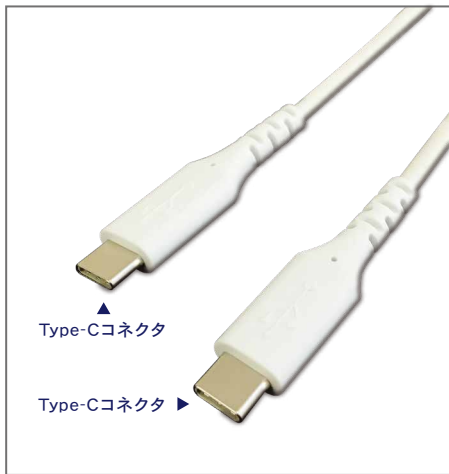

通信・充電ケーブル

USB-C to Cケーブル ホワイト

商品特長

- USB PD(USB Power Delivery)対応。急速な充電が可能。^{※1}
- 最大出力3.0A対応。
- 充電・データ転送ができる。

※1.USB PDに対応したUSB電源とPower Deliveryに対応した機種が必要になります。
USB PD非対応機種の場合、通常の充電になります。

品名：USB-C to Cケーブル1M ホワイト
品番：CHTCCBC100-WT
J A N：4936960-117136

- 1Pack (商品パッケージサイズ) ブリスター(PET) 台紙(紙) W55×H160×D35mm(49g)
- ボール Unit 20入 W105×H170×D330mm(1.28kg)
- ケース Carton 80入 (20入×4BOX) W230×H363×D340mm(5.6kg)

【仕様】

- インターフェイス:USB Type-C⇄USB Type-C(USB規格/USB2.0)
- データ転送速度:最大480Mbps
- 長さ:約 1m
- 材質:TPU