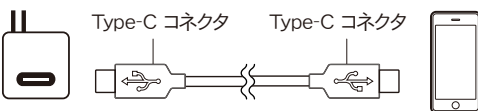

データ転送や同期ができる

USB PD対応
急速な充電が可能

品名：USB-C to Cケーブル2M ホワイト
品番：CHTCCBC200-WT
J A N：4936960-117143

- 1Pack (商品パッケージサイズ) ブリスター(PET) 台紙(紙) W55×H160×D35mm(92g)
- ボール Unit 20入 W105×H170×D330mm(2.2kg)
- ケース Carton 80入 (20入×4BOX) W230×H363×D340mm(9.3kg)

【仕様】

- インターフェイス:USBType-C⇄USBType-C(USB規格/USB2.0)
- データ転送速度:最大480Mbps
- 長さ:約2m
- 材質:TPU

充電器に接続してご使用になる場合

Type-Cポートのある充電器に接続

AC,DC充電器
モバイルバッテリーなど

データ通信にご使用になる場合

Type-Cポートのあるパソコンに接続

		Type-Cコネクタ 装備機器専用	
適合機種	スマートフォン (Type-C)	スマートフォン (microUSB)	
	iPhoneシリーズ	携帯電話 (ガラケー)	