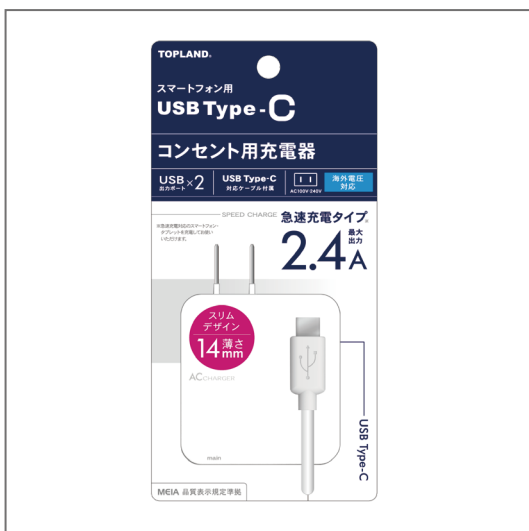

コンセントタイプ

USB Type-C コンセント用充電器2.4A

商品特長

- 家庭用コンセントから充電できるコンパクトで薄型の充電器です。
- 最大出力2.4A仕様で、スマートフォンやタブレットをスピーディーに充電できます。
- USB差し込み口2個付き。2台の電話機を同時に充電できます。
- 付属ケーブルを使用してPCから直接充電できます。

適合機種	スマートフォン (Type-C)	スマートフォン (microUSB)	iPhone シリーズ	携帯電話(ガラケー)
	○	△※	△※	△※

※microUSBやiPhone、携帯電話(ガラケー)は別売りのケーブルまたはアダプタをご使用して充電できます。

品名：USB Type-C コンセント充電器2.4A
品番：CHTCAC24-WT
J A N：4936960-112452

1 Pack 商品パッケージサイズ	ブリスター(PET) 台紙(紙)	W90×H160×D41mm(89g)
ボウル Unit	20入	W159×H169×D406mm(2.0kg)
ケース Carton	60入 (20入×3BOX)	W418×H188×D503mm(6.5kg)