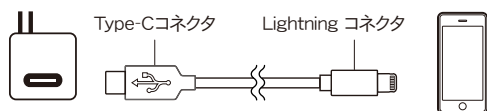

【仕様】

- インターフェイス：USBType-C⇄Lightningコネクタ
- 長さ：約 1m
- 材質：TPU/ナイロン

品名：USB-C Lightningタフケーブル2M ホワイト
品番：CHL1CL200T-WT
J A N：4936960-117129

- 1 Pack (商品パッケージサイズ) プリスター(PET)台紙(紙) W55×H160×D35mm(86g)
- ポール Unit 20入 W105×H170×D330mm(2.1kg)
- ケース Carton 80入 (20入×4BOX) W230×H363×D340mm(8.9kg)

【仕様】

- インターフェイス：USBType-C⇄Lightningコネクタ
- 長さ：約 2m
- 材質：TPU/ナイロン

充電器に接続してご使用になる場合

Type-Cポートのある充電器に接続

AC,DC充電器
モバイルバッテリーなど

データ通信にご使用になる場合

Type-Cポートのあるパソコンに接続

適合機種	Lightningコネクタ 装備機器専用	
	スマートフォン (Type-C)	スマートフォン (microUSB)
	×	×
iPhoneシリーズ	×	×
携帯電話 (ガラケー)	○	×