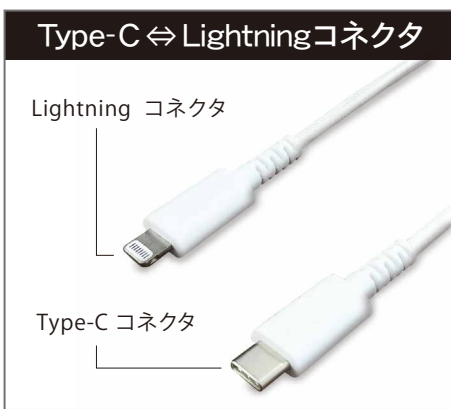

通信・充電ケーブル

USB-C Lightningタフケーブル ホワイト

商品特長

- USB PD(USB Power Delivery)対応。急速な充電が可能。^{※1}
- 屈曲に強いロングブッシュと、ケーブルの表面をナイロンで覆うことで、従来のケーブルより耐久性を強化。
- 充電・データ転送ができる。

※1.USB PDに対応したUSB電源とPower Deliveryに対応した機種が必要になります。
USB PD非対応機種の場合、通常の充電になります。

MFi (Made for iPhone) アップル社認証モデル

Made for
iPhone | iPad | iPod

品名：USB-C Lightningタフケーブル1M ホワイト
品番：CHL1CL100T-WT
J A N：4936960-117112

- 1 Pack (商品パッケージサイズ) プリスター(PET)台紙(紙) W55×H160×D35mm(52g)
- ポール Unit 20入 W105×H170×D330mm(1.4kg)
- ケース Carton 80入 (20入×4BOX) W230×H363×D340mm(6.1kg)

【仕様】

- インターフェイス：USBType-C⇄Lightningコネクタ
- 長さ：約 1m
- 材質：TPU/ナイロン

品名：USB-C Lightningタフケーブル2M ホワイト
品番：CHL1CL200T-WT
J A N：4936960-117129

- 1 Pack (商品パッケージサイズ) プリスター(PET)台紙(紙) W55×H160×D35mm(86g)
- ポール Unit 20入 W105×H170×D330mm(2.1kg)
- ケース Carton 80入 (20入×4BOX) W230×H363×D340mm(8.9kg)

【仕様】

- インターフェイス：USBType-C⇄Lightningコネクタ
- 長さ：約 2m
- 材質：TPU/ナイロン

充電器に接続してご使用になる場合

Type-Cポートのある充電器に接続

AC,DC充電器
モバイルバッテリーなど

データ通信にご使用になる場合

Type-Cポートのあるパソコンに接続

適合機種	Lightningコネクタ 装備機器専用	
	スマートフォン (Type-C)	スマートフォン (microUSB)
	×	×
iPhoneシリーズ	×	×
携帯電話 (ガラケー)	○	×