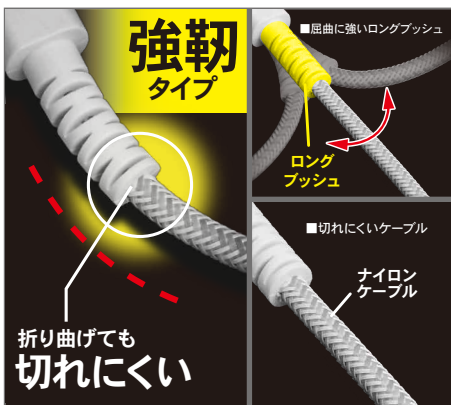

通信・充電ケーブル

USB-C Lightningタフケーブル ホワイト

商品特長

- USB PD(USB Power Delivery)対応。急速な充電が可能。^{※1}
- 屈曲に強いロングブッシュと、ケーブルの表面をナイロンで覆うことで、従来のケーブルより耐久性を強化。
- 充電・データ転送ができる。

※1.USB PDに対応したUSB電源とPower Deliveryに対応した機種が必要になります。
USB PD非対応機種の場合、通常の充電になります。

MFi (Made for iPhone) アップル社認証モデル

Made for
iPhone | iPad | iPod

品名：USB-C Lightningタフケーブル1M ホワイト
品番：CHL1CL100T-WT
J A N：4936960-117112

- 1 Pack (商品パッケージサイズ) プリスター(PET)台紙(紙) W55×H160×D35mm(52g)
- ポール Unit 20入 W105×H170×D330mm(1.4kg)
- ケース Carton 80入 (20入×4BOX) W230×H363×D340mm(6.1kg)

【仕様】

- インターフェイス：USBType-C⇄Lightningコネクタ
- 長さ：約 1m
- 材質：TPU/ナイロン

品名：USB-C Lightningタフケーブル2M ホワイト
品番：CHL1CL200T-WT
J A N：4936960-117129

- 1 Pack (商品パッケージサイズ) プリスター(PET)台紙(紙) W55×H160×D35mm(86g)
- ポール Unit 20入 W105×H170×D330mm(2.1kg)
- ケース Carton 80入 (20入×4BOX) W230×H363×D340mm(8.9kg)

【仕様】

- インターフェイス：USBType-C⇄Lightningコネクタ
- 長さ：約 2m
- 材質：TPU/ナイロン

充電器に接続してご使用になる場合

Type-Cポートのある充電器に接続

AC,DC充電器
モバイルバッテリーなど

データ通信にご使用になる場合

Type-Cポートのあるパソコンに接続

適合機種	Lightningコネクタ 装備機器専用	
	スマートフォン (Type-C)	スマートフォン (microUSB)
	×	×
iPhoneシリーズ	×	×
携帯電話 (ガラケー)	○	×