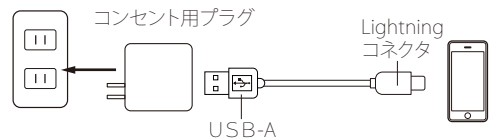

外部電源タイプ **ライトニング コンセント充電器 2.4A スリム**

MFi (Made for iPhone) アップル社認証モデル

商品特長

- 家庭用コンセントから充電できます。(AC100V-AC240V対応)
- 高出力2.4A仕様。接続機器を急速充電できます。
- 厚み14mmのスリムデザイン。
- USB脱着式「充電&データ通信ケーブル」付属。

Lightning コネクタ

Made for

Lightning
充電&データ通信
ケーブル付属

接続例

AC100V~240Vのコンセントに接続

適合機種

2017.8現在

下記のiPhone・iPod・iPadシリーズで使用できます。

- iPhone 7, iPhone 7 Plus,
- iPhone SE, iPhone 6s Plus,
- iPhone 6s, iPhone 6 Plus, iPhone 6,
- iPhone 5s, iPhone 5c, iPhone 5,
- iPad Pro (9.7-inch),
- iPad Pro (10.5-inch),
- iPad Pro (12.9-inch),
- iPad Air 2, iPad Air,
- iPad(4th generation),
- iPad mini 4, iPad mini 3,
- iPad mini 2, iPad mini,
- iPod touch(5th generation),