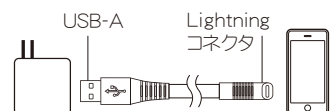

# Gaming Cable

USB-A → Lightning

MFi (Made for iPhone) アップル社認証モデル

Made for  
 iPhone | iPad | iPod

絡まりづらい  
フラットケーブルを採用

機器に合わせて変形可能

自由自在 **L型** ↔ **U型**

機器の形状にフィット。  
すっきりした配線でゲーム操作の邪魔をしない。

## 接続例

充電器に接続してご使用になる場合  
**USB-Aポート搭載の充電器に接続**

USB-Aポート搭載のコンセント充電器など

データ通信にご使用になる場合  
**パソコンのUSBポートに接続**

★データ通信の方法はお使いの機器の操作方法にしたがって行ってください。

		Lightningコネクタ 装備機器専用	
		スマートフォン (Type-C)	スマートフォン (microUSB)
適合機種		×	×
		○	×
			×