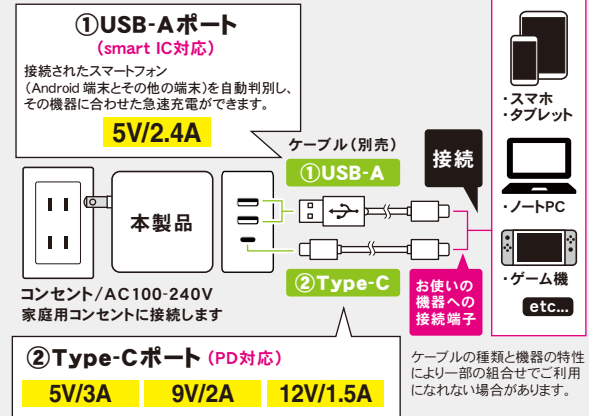

コンセントタイプ

PD30W コンセント用充電器スリム

お手持ちのUSB充電ケーブルを本体に接続して、スマートフォンやタブレットを充電することができます。

**超速
充電**

充電時間を
大幅に
短縮

USB Type-C 接続 USB PD (USB Power Delivery) 対応

30分で最大充電可能
50%

PD対応のケーブル、PD対応のスマートフォンを使用した際の状態です。機種、使用環境などにより充電時間は異なります。

電流や電圧を自動調整

最大出力
5V / 3A 9V / 2A 12V / 1.5A

【製品仕様】

入力: AC100V-240V~50/60Hz 0.7A MAX
出力1(USBポート): DC5V 2.4A
出力2(Type-Cポート): DC5V 3A/DC9V 2A/DC12V 1.5A
本体サイズ: 約W54×H55×D30mm(プラグ収納時) 重量: 約78g 材質: ABS/PC

使いかた

2つのポートを同時に使用するには、最大30Wまで出力可能です。
②PD(Type-Cポート)を使用する場合はPDに対応したケーブルをご使用ください。

Power Delivery (PD)とは
接続された機器に合わせ電圧を自動調節し、最大100W※までの電力供給を可能にしたUSBの規格 ※本製品はPDとしては最大18Wまでです。

適合機種 別途USBケーブルが必要です

Power Delivery(PD)に対応した機器
※PDに非対応の機器は最大で5V/3Aの出力に対応しています。
PD(Type-Cポート)を使用する場合はPDに対応したケーブルをご使用ください。

その他スマートフォンなど
※smart IC対応ポートでご使用いただけます。

- ① 品名: PD30W コンセント用充電器スリム ホワイト
品番: CHACPD30SL-WT
J A N : 4936960-117259
- ② 品名: PD30W コンセント用充電器スリム ブラック
品番: CHACPD30SL-BK
J A N : 4936960-117266

1Pack (商品パッケージサイズ) ブリスター(PET) 台紙(紙) W67×H160×D79mm(96g)