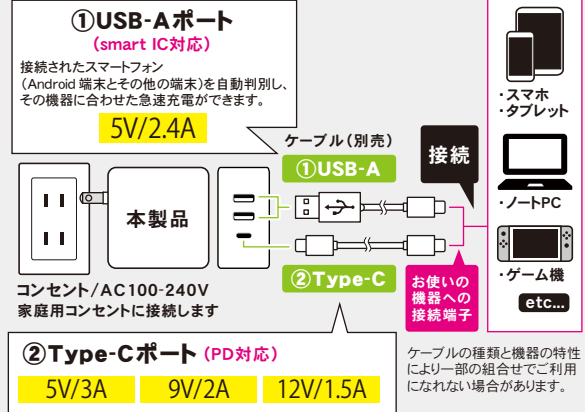

コンセントタイプ

PD30W コンセント用充電器スリム

お手持ちのUSB充電ケーブルを本体に接続して、スマートフォンやタブレットを充電することができます。

**超速
充電**

充電時間を
大幅に
短縮

USB Type-C 接続 USB PD (USB Power Delivery) 対応

30分で最大充電可能
50%

PD対応のケーブル、PD対応のスマートフォンを使用した際の状態です。機種、使用環境などにより充電時間は異なります。

電流や電圧を自動調整

最大出力 5V/3A 9V/2A 12V/1.5A

①

【製品仕様】

入力: AC100V-240V~50/60Hz 0.7A MAX
出力1(USBポート): DC5V 2.4A
出力2(Type-Cポート): DC5V 3A/DC9V 2A/DC12V 1.5A
本体サイズ: 約W54×H55×D30mm(プラグ収納時) 重量: 約78g 材質: ABS/PC

使いかた

2つのポートを同時に使用するには、最大30Wまで出力可能です。
②PD(Type-Cポート)を使用する場合はPDに対応したケーブルをご使用ください。

Power Delivery (PD)とは

接続された機器に合わせ電圧を自動調節し、最大100W※までの電力供給を可能にしたUSBの規格 ※本製品はPDとしては最大18Wまでです。

適合機種

別途USBケーブルが必要です

Power Delivery(PD)に対応した機器

※PDに非対応の機器は最大で5V/3Aの出力に対応しています。
PD(Type-Cポート)を使用する場合はPDに対応したケーブルをご使用ください。

その他スマートフォンなど

※smart IC対応ポートでご使用いただけます。

- 品名: PD30W コンセント用充電器スリム ホワイト
① 品番: CHACPD30SL-WT
J A N : 4936960-117259

1Pack (商品パッケージサイズ) ブリスター(PET)台紙(紙) W67×H160×D79mm(96g)

ボールUnit 20入 W243×H131×D348mm(2.2kg)

ケース Carton 60入 (20入×3BOX) W258×H424×D365mm(7.1kg)